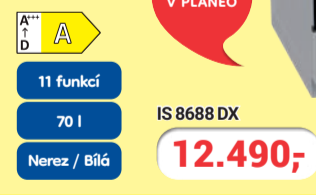

MORA

Indukční sporák
IS 8688 DX, IS 8688 DW

• **ConnectZone** – spojení dvou levých zón do jedné
• **SuperBoost • Eco Clean** – čištění trouby • **Extra pára** – 2 programy pečení v páře